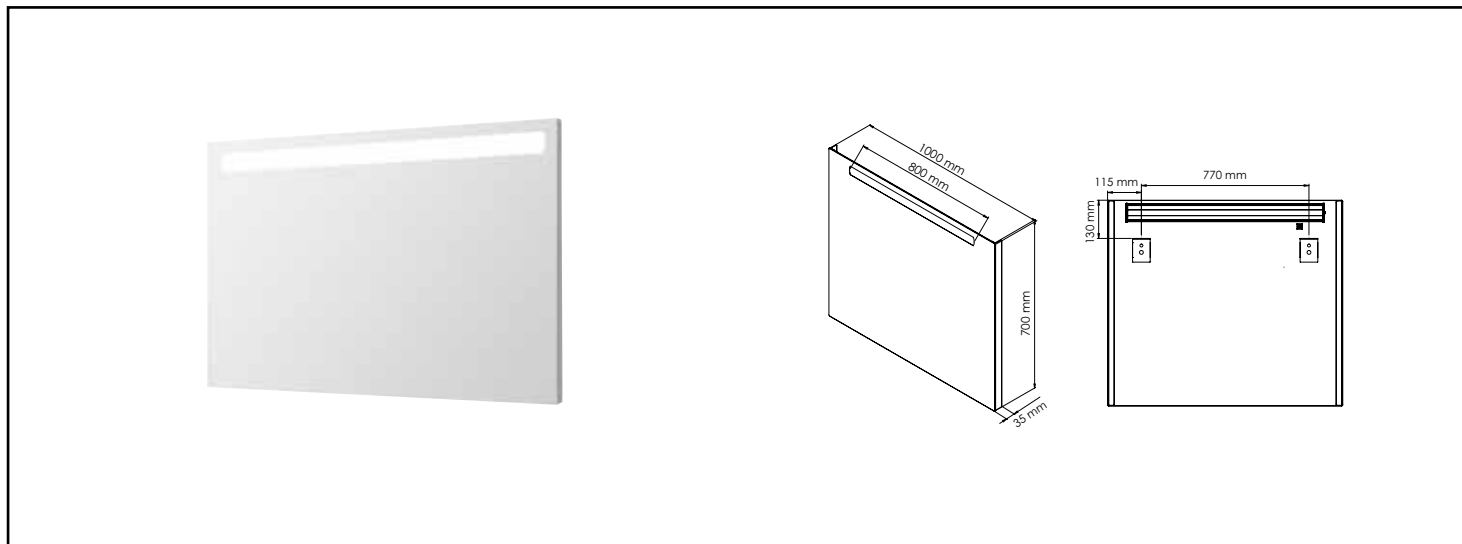

Référence : 404011009

MIROIR ÉCLAIRANT LED À SUSPENDRE LISBONNE - 12W - VERRE ÉPAISSEUR 4MM - 100X70CM

• MIROIR ÉCLAIRANT LED À SUSPENDRE

• MONTÉ SUR CHÂSSIS ALUMINIUM ANODISÉ ANTI-CORROSION

• RÉTRO-ÉCLAIRAGE PROCURE UNE SOURCE LUMINEUSE AGRÉABLE ET FONCTIONNELLE ET PERMET AU MIROIR D'AMÉLIORER LES CONTRASTES, CRÉANT UNE SOURCE DE LUMIÈRE DIFFUSE ET HOMOGÈNE.

CARACTÉRISTIQUES	<ul style="list-style-type: none"> • Miroir éclairant LED à suspendre, épaisseur : 4mm • Dimensions : largeur : 100cm x Hauteur : 70cm • Monté sur châssis aluminium anodisé anti-corrosion • Tension : 220-240V • Intensité lumineuse : 430 Lumens • Puissance : 12W • Classe 2 IP44 • Durée de v
APPLICATIONS	Accessoires de salle de bain
CONDITIONS D'UTILISATION	Miroir à suspendre comportant des lampes à led intégrées ne pouvant être changées
COMPATIBILITÉ	Convient à tous les supports muraux
PRÉCAUTION D'EMPLOI	Respecter les conditions de mise en œuvre sur l'emballage et la notice.
SPECIFICATIONS D'INSTALLATION	Permet l'équipement sanitaire des salles de bains et cuisine. N'est pas adapté pour une application autre que celle décrite ci-dessus. Notre garantie porte sur les défauts de matière ou de fabrication et s'applique dans les conditions définies par le fabricant. La garantie ne couvre pas les consommables, l'usure normale, les pièces mobiles, les dommages dus aux chocs
PRESCRIPTION DE POSE	• Vendu sans visserie de fixation murale, ce miroir doit être raccorder à un interrupteur non fourni.